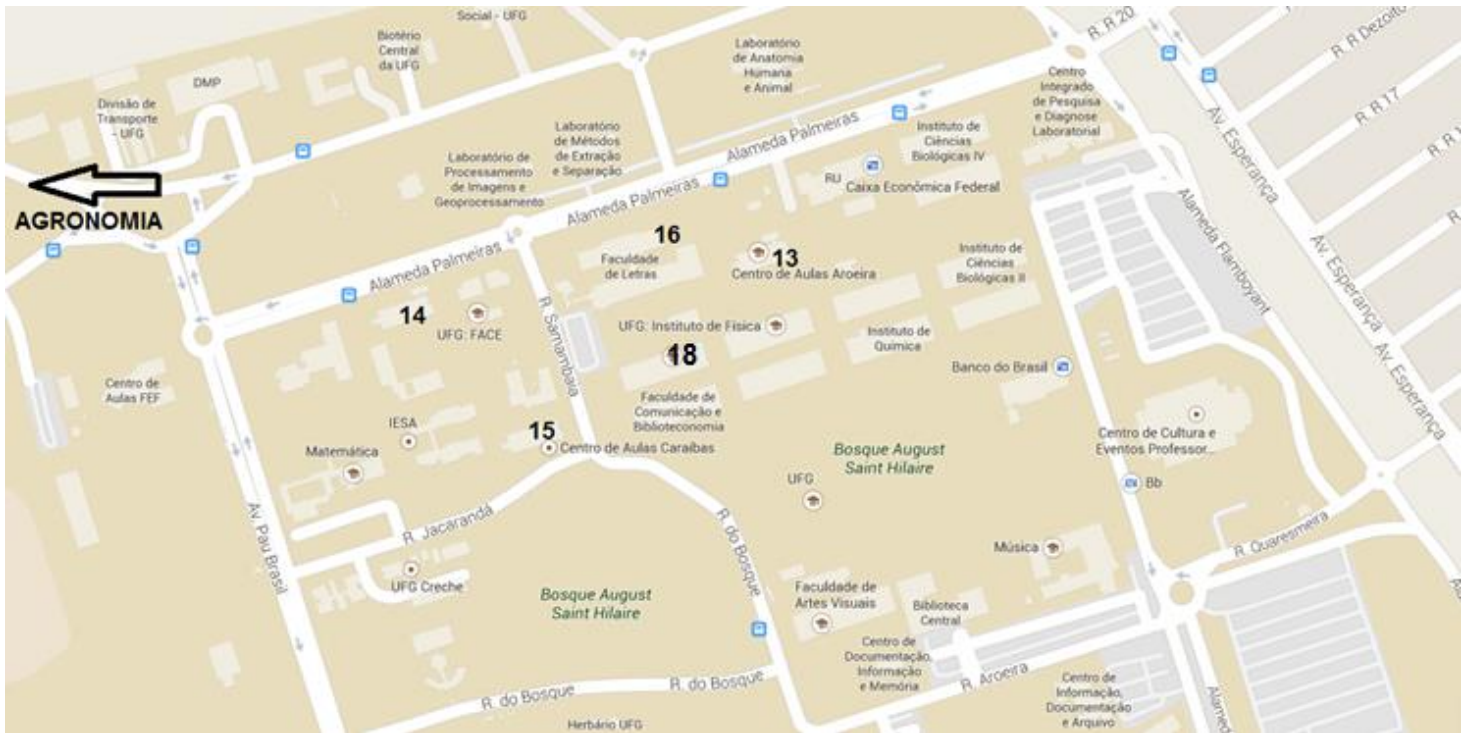

PRÉDIOS NO CAMPUS SAMAMBAIA – UFG

13 – CENTRO DE AULAS “AROEIRA” – UFG

14 – CENTRO DE AULAS “BARU” – UFG

15 – CENTRO DE AULAS “CARAÍBA” – UFG

16 – FACULDADE DE LETRAS – UFG

18 – FACULDADE DE HISTÓRIA – UFG